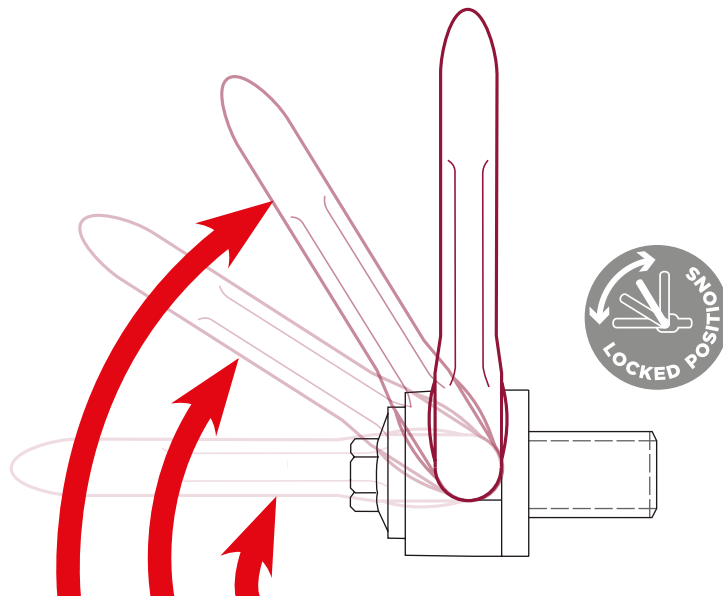

BLOCKING SPRING

RESSORT DE MAINTIEN
HALTEFEDER
RESORTE DE FIJACIÓN

MORE ERGONOMIC

- Allows the shackle to be maintained in its position
- No hindrance to the rotation of the ring during lifting process
- Available on models DSR / DSS / DSP / DSH / TSR

PLUS ERGONOMIQUE

- Permet de maintenir la manille dans sa position
- Aucune entrave à la rotation de l'anneau lors du levage
- Disponible pour les modèles DSR / DSS / DSP / DSH / TSR

ERGONOMISCHER

- Schäkel kann in seiner Position gehalten werden
- Ringschraube kann während des Hebevorgangs frei rotieren
- Verfügbar für die Modelle DSR / DSS / DSP / DSH / TSR

MÁS ERGONÓMICO

- Permite mantener el anillo en su posición
- Ningún obstáculo traba a la rotación del cáncamo durante la elevación
- Disponible para todos los modelos DSR / DSS / DSP / DSH / TSR